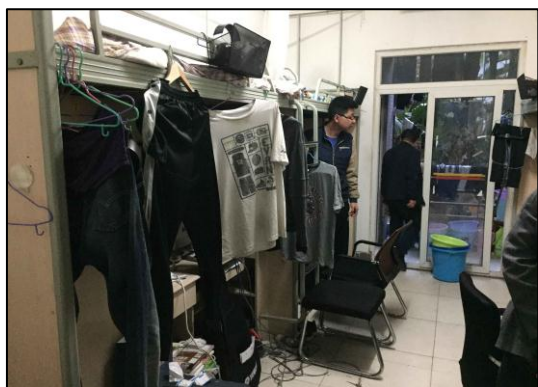

## 學生宿舍安全衛生大檢查情況通報

寢室是大學學生學習、生活的重要場所，寢室文明與否，是反映學生素質涵養的重要方面，是優良校風班風的重要體現。為配合學校本科教學工作審核評估，營造良好的寢室育人環境，學生工作部（處）、後期服務總公司於 2018 年 3 月 12 日、28 日兩次深入學生寢室進行宿舍安全衛生大檢查，共抽查 150 餘間學生寢室，現將檢查情況通報如下。

一、學院落實工作有力，學生宿舍整體狀況明顯改善。通過檢查，發現大部分學生宿舍衛生情況良好，絕大多數學院開展了學生寢室安全衛生整治工作，較前次寢室安全及衛生狀況有较大改善。其中電氣與電子信息學院、美術與設計學院、外國語學院和管理學院相關工作做得較為到位，輔導員（班主任）檢查工作落到實處，電氣與電子信息學院班主任吳畏、西華學院助理輔導員周羿清、美術與設計學院助理輔導員盧麗霞、管理學院輔導員劉波在深入學生宿舍工作上得到了學生的較好評價。

### 三、在宿舍卫生检查中还存在的问题。

1. 蚊帐高度不一，蚊帐杆挂满衣物等饰品；
2. 桌面摆放物品杂乱，书本摆放不集中不整齐；
3. 洗漱用品摆放不统一；
4. 床面杂物太多，床沿挂放物品太多；
5. 阳台打扫不干净，有杂物、酒瓶（罐）堆放现象；
6. 鞋子摆放凌乱；
7. 卫生间打扫不干净，异味未除净；
8. 室内垃圾清理不彻底；
9. 个别寝室存在养宠物现象；
10. 部分同学离寝后不关电脑、不关插线板；
11. 个别寝室存在私拉乱接电线、网线现象；
12. 所有督查到的研究生寝室，除个别寝室外均没有开展宿舍文明整改工作。

在本次学生宿舍安全卫生大检查中，对有违纪行为、脏乱差、饲养宠物等的宿舍予以记录，学生工作部予以通报，存在安全卫生问题的宿舍共计24间，其中汽车与交通学院5间，美术与设计学院2间，

外国语学院 1 间，管理学院 2 间，食品与生物工程学院 3 间，能源与动力工程学院 2 间，材料科学与工程学院 2 间，土木建筑与环境学院 2 间，马克思主义学院 2 间，音乐与舞蹈学院 3 间，详情见表 1。

表 1 存在卫生安全问题的学生宿舍情况统计表

个别寝室不文明行为图片展示：

图-1 堆放酒瓶、矿泉水瓶

图-2 衣物乱放

图-3 衣物乱放

图-4 脏、乱、差

图-5 乱接充电电线

图-6 使用带电鱼缸